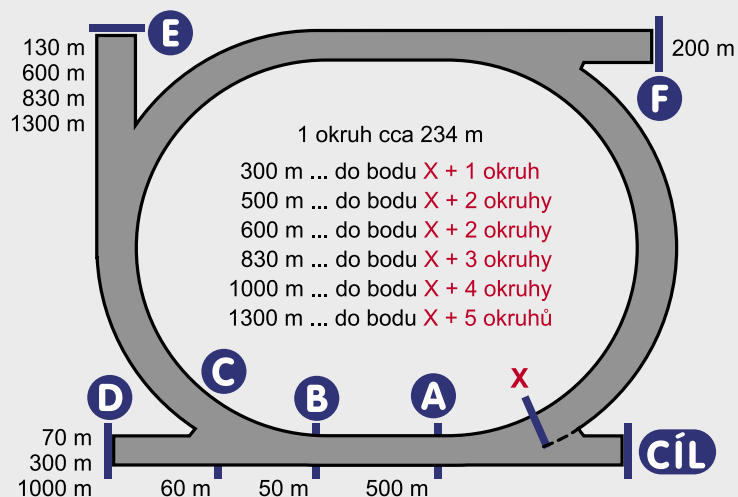

57. MLADÉ BĚCHOVICE

Termín závodů: 17. září 2022

Místo závodů: Travnaté hřiště v Praze - Běchovicích

Zahájení: V místě závodu v 8:45 hod.

Povolení startu: Závodníci startují na základě přihlášky zaslané rodiči, školou nebo tělovýchovnou organizací.

Kancelář závodu: Bude otevřena **od 8:00** v pergole na přípravném hřišti!

Přihlášky: Musí obsahovat celé jméno dítěte, datum narození a adresu. Doporučujeme telefonický nebo e-mailový kontakt.

Přihlášku nebo soupisku odešlete na e-mail:

jan.jech@mladebechovice.cz

Využijte on-line přihlášku na

www.mladebechovice.cz/prihlaska.

Uzávěrka přihlášek je 16. září 2022 v 19:00 hodin.

Start	Kategorie	Výdej čísel	Ročník narození	Místo startu	Délka tratí
9:00	dorostenci	Běh firmy Office Centrum	2005-2006	E	1300 m
	dorostenky	od 8:00			1300 m
9:15	starší žáci	Běh firmy IPEX	2007-2008	D	1000 m
	starší žákyně	od 8:15		E	830 m
9:30	mladší žáci	Běh starosty MČ Dolní Počernice	2009-2010	E	830 m
	mladší žákyně	od 8:30			600 m
10:00	nejmladší žáci	Běh starosty MČ Praha 20	2011-2012	E	600 m
	nejmladší žákyně	od 9:00		A	500 m
10:40	Naděje I - dívky - hoši	Běh firmy Zkušebnictví a.s. od 9:40 Kategorie Naděje I může mít na trati jednoho doprovázejícího	2020-2021	B	50 m
	Naděje II - dívky - hoši	Běh firmy Pexi, s.r.o. od 9:40 S dětmi kategorie Naděje II může jeden dospělý pouze na startovní čáře	2019	C	60 m
11:20	Naděje III - dívky - hoši	Běh starosty MČ Běchovice od 10:20 S dětmi kategorie Naděje III může jeden dospělý pouze na startovní čáře	2018	D	70 m
	Naděje IV - dívky - hoši	Běh starosty MČ Praha 21 od 10:20	2017	E	130 m
12:00	Naděje V - dívky - hoši	Běh firmy Kovové profily, s.r.o. od 11:00	2015-2016	F	200 m
12:30	Naděje VI - dívky - hoši	Běh firmy ACI, s.r.o. od 11:30	2013-2014	D	300 m

Závodníci provází na start pouze vedoucí kategorie!

Během dopoledne budou probíhat soutěže dětské atletiky